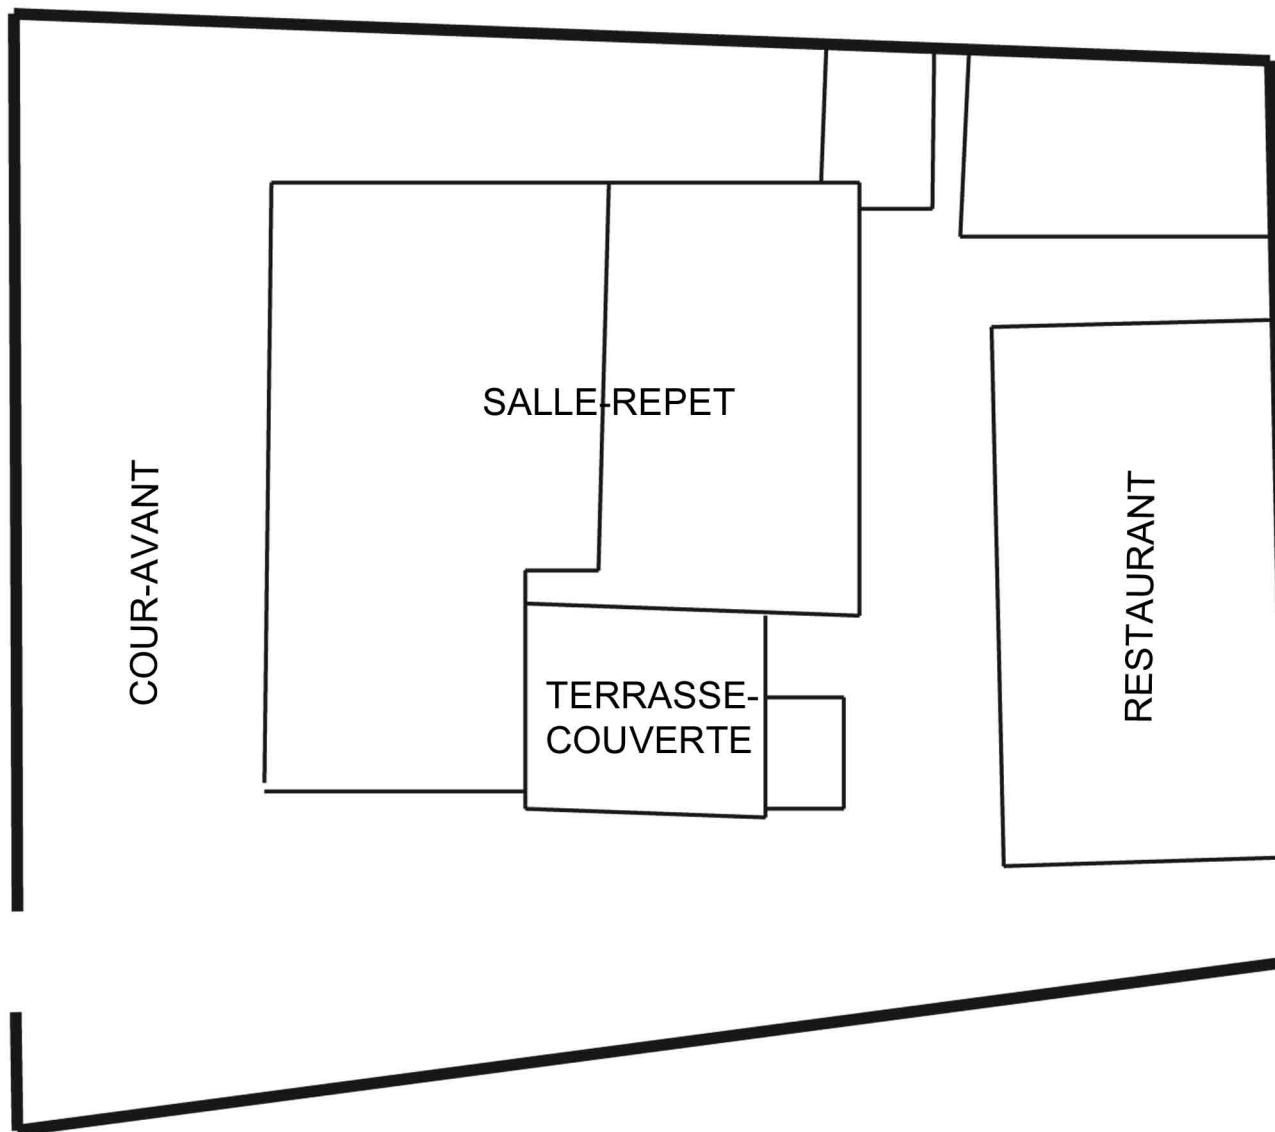

Rechercher dans Google Maps

▼ Afficher les temps de trajet, l'état du trafic et les adresses à proximité

A vertical stack of navigation controls including a compass, a zoom in (+) button, a zoom out (-) button, and a street view pegman icon.

10m

MAISON DES JEUNES

RESTAURANT LA SIMONE

VOS CÉRÉMONIES
MARIAGE-CONCERT
ANNIVERSAIRE
CONFÉRENCE
RÉUNION
FORMATION