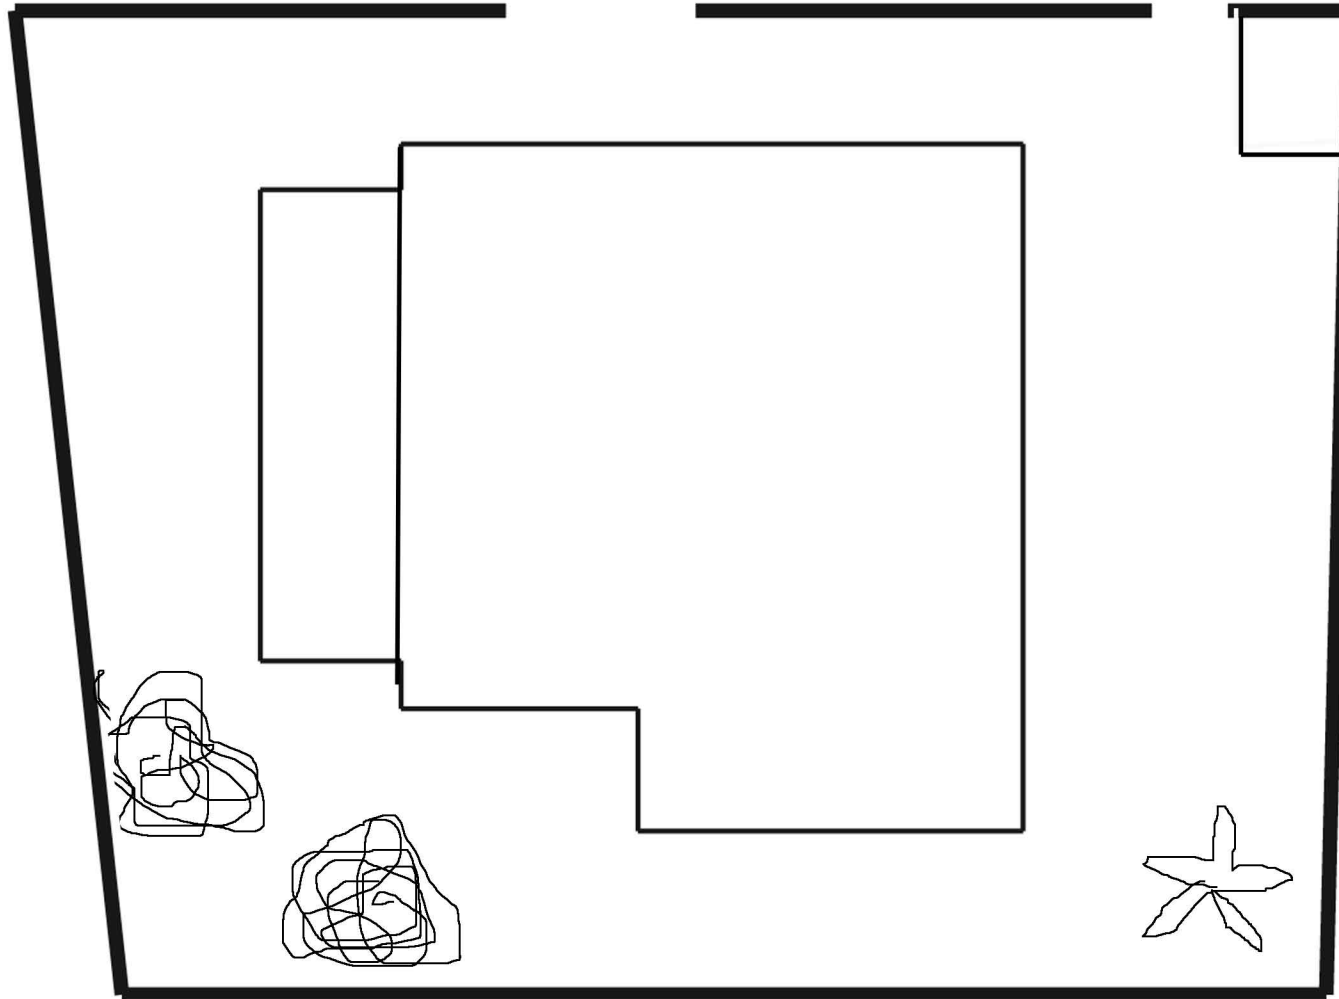

# TERRASSE ESPACE KIRAH

hauteur sous-poutres = 230

hauteur sous faitière = 323

structure en tubes métalliques de 50mm de diamètre