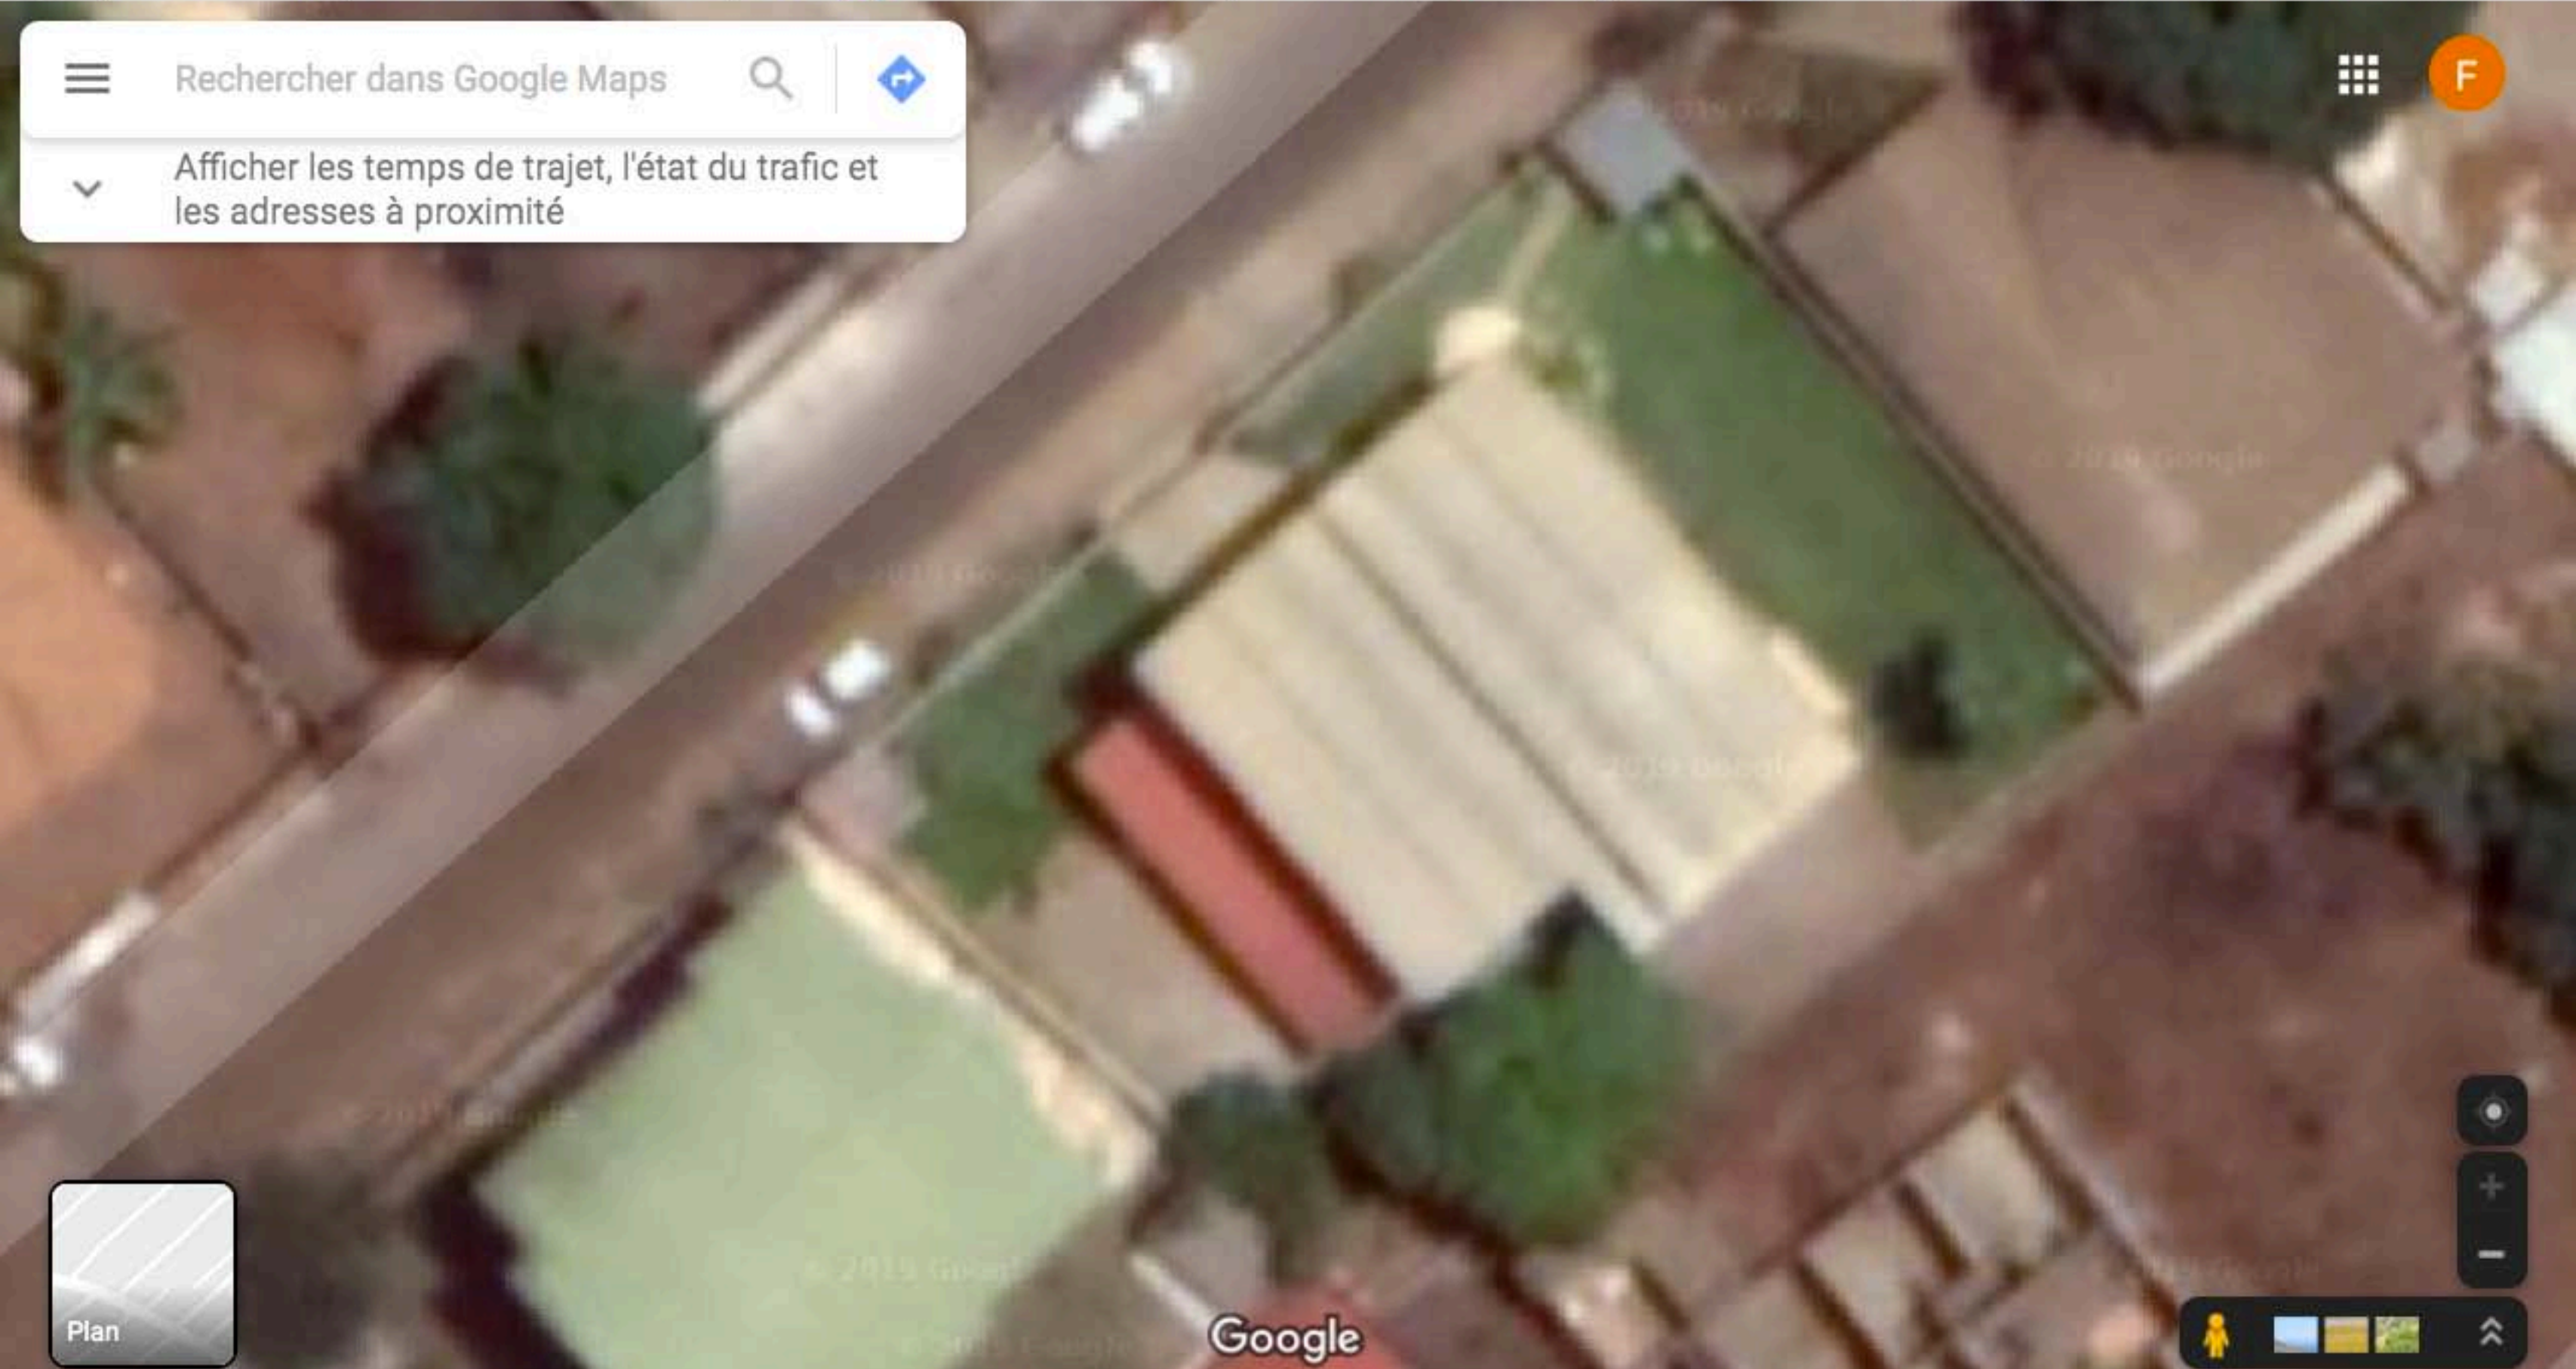

☰ Rechercher dans Google Maps 🔍

▼ Afficher les temps de trajet, l'état du trafic et les adresses à proximité

10m

# TERRASSE ESPACE KIRAH

hauteur sous-poutres = 230

hauteur sous faitière = 323

structure en tubes métalliques de 50mm de diamètre